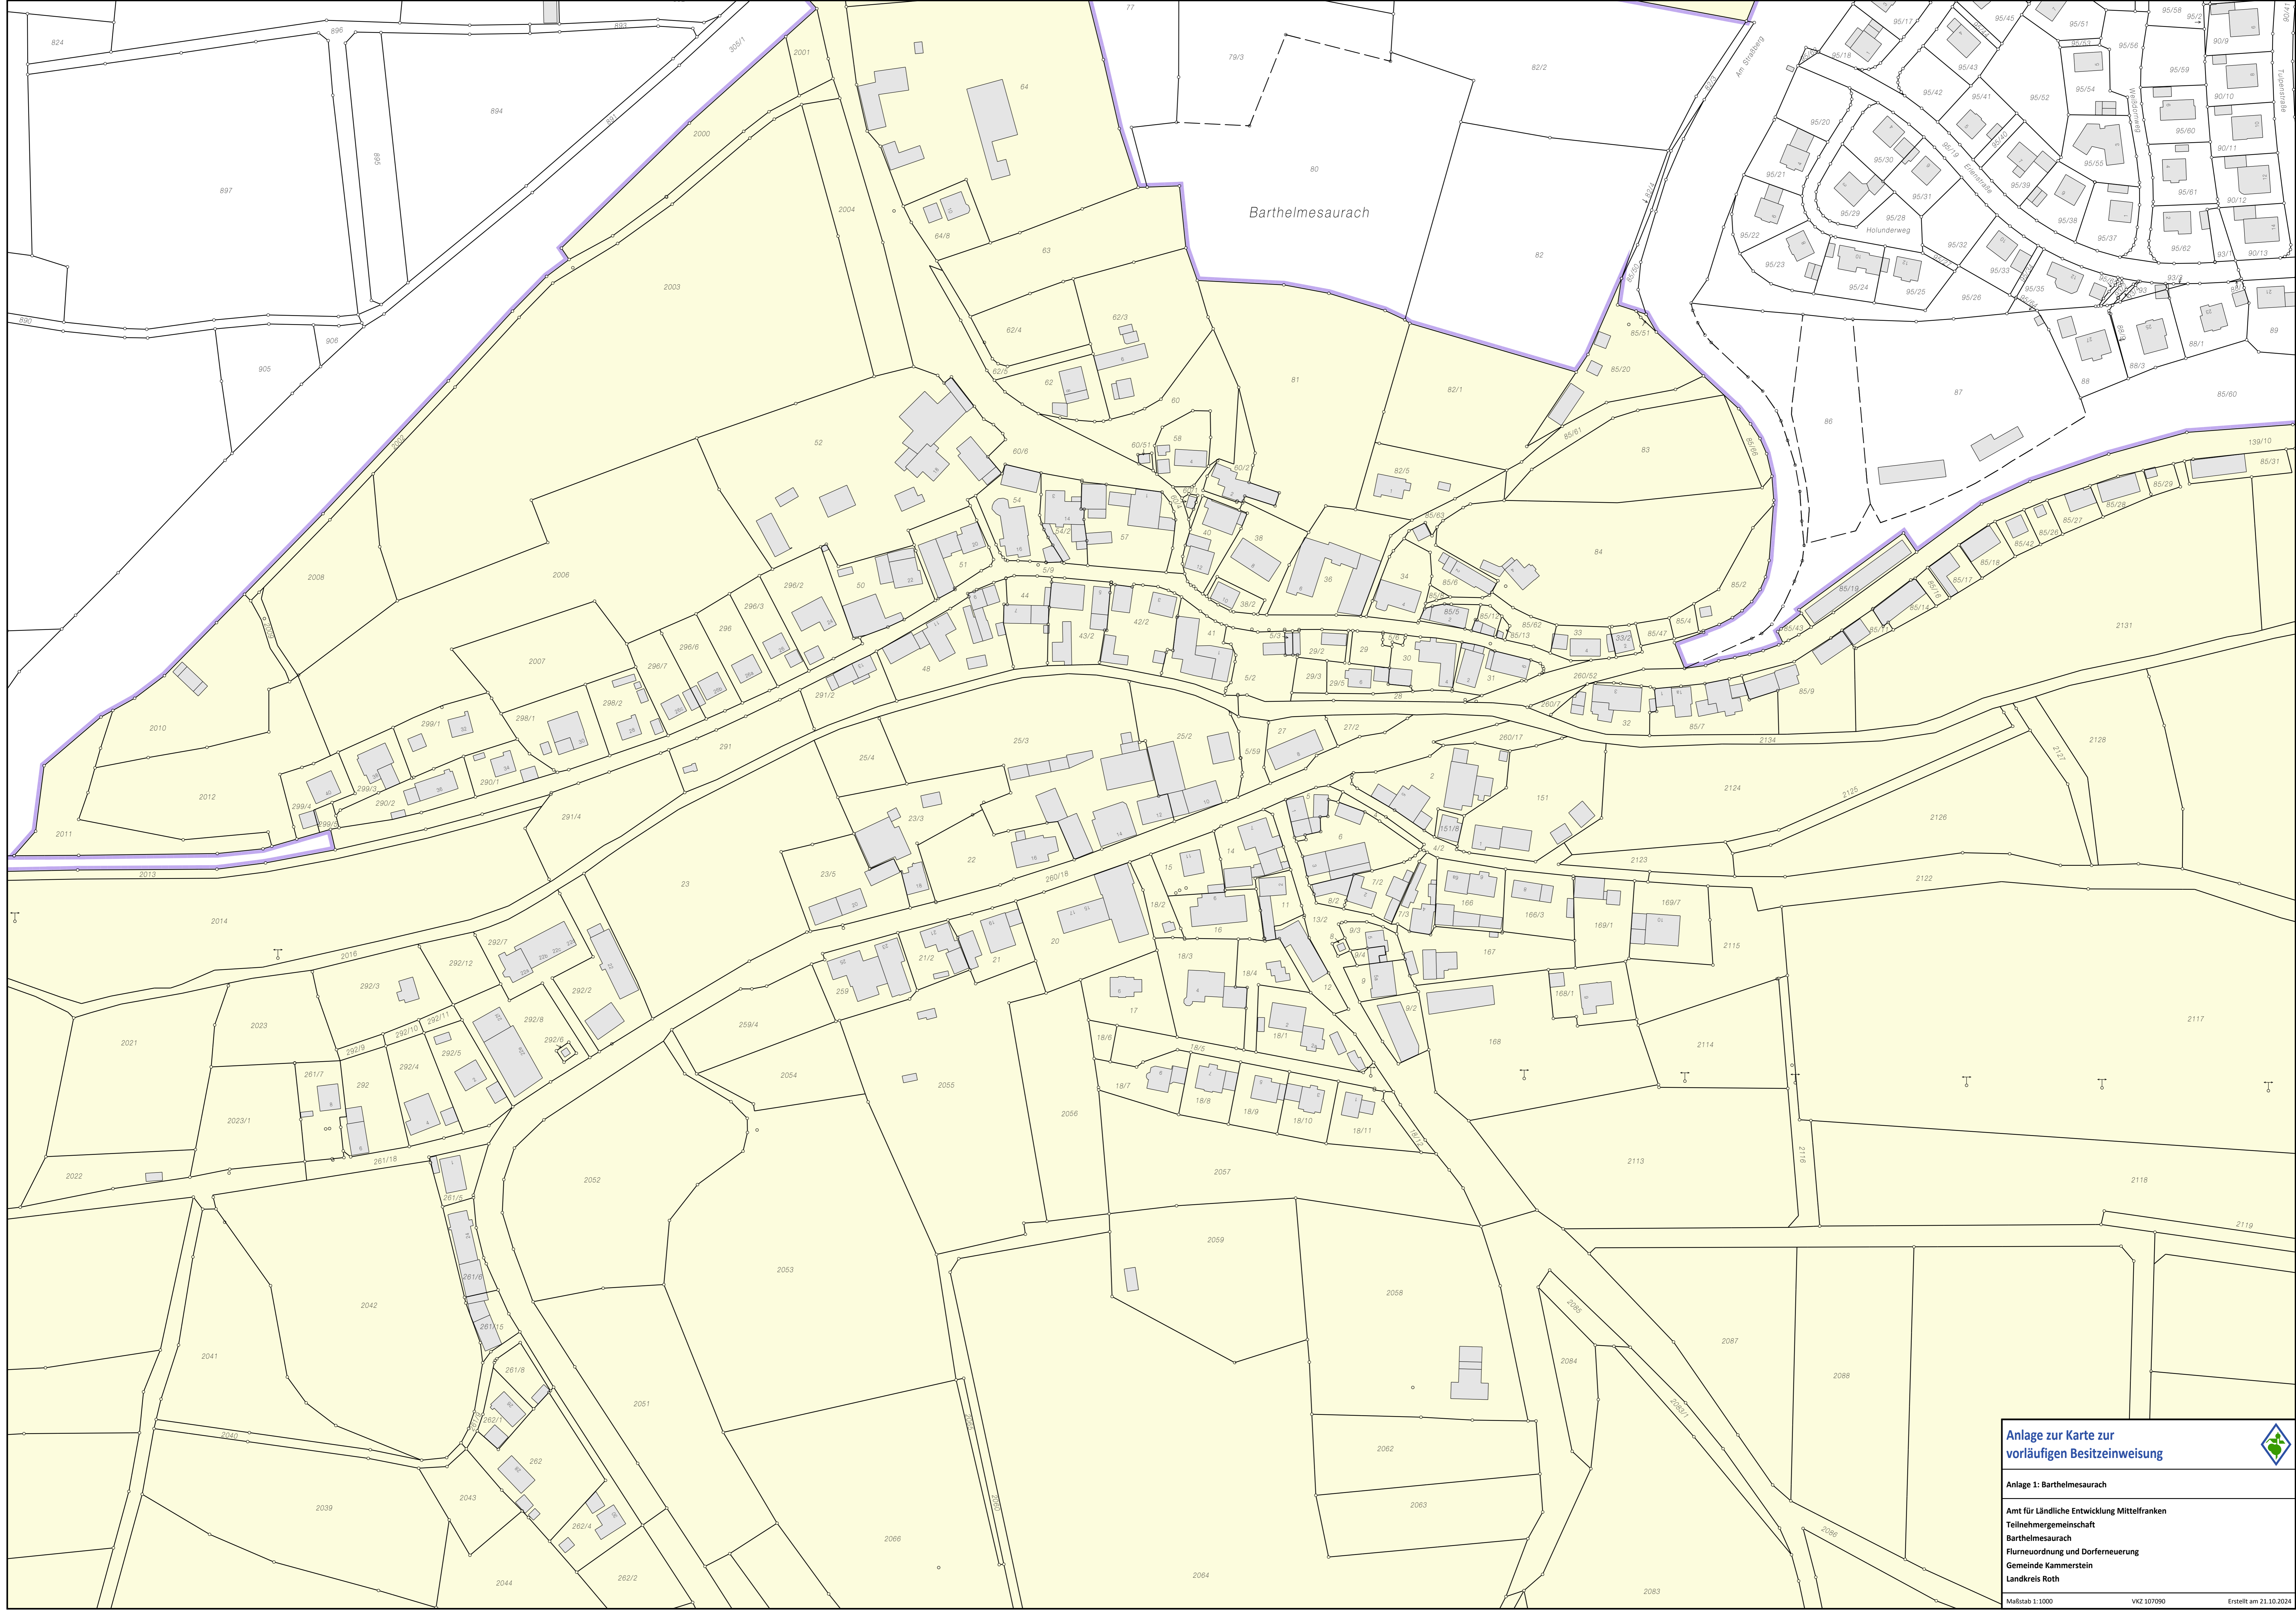

Gemeinde Kammerstein
Gemarkung Günzersreuth
Verfahren Günzersreuth 19.01.2006

Gemeinde Kammerstein
Gemarkung Barthelmesaurach
Verfahren Rudelsdorf 19.12.2006

Barthelmesaurach

Hasenmühle

Gemeinde Kammerstein
Gemarkung Barthelmesaurach

Gemeinde Buchenbach
Gemarkung Günzersreuth

Neumühle

Gemeinde Auenberg
Gemarkung Aurau

Gemeinde Auenberg
Gemarkung Ebersbach

Legende

- Gemeindegrenze
- Gemarkungsgrenze
- Gemeindegrenze
- Verfahrensgrenze
- Flurstücksgrenze (num.)
- Flurstücksgrenze (graph.)
- Zugehörigkeitshaken
- 123 Flurstücknummer
- Abfindungsflurstück

Karte zur vorläufigen Besitzeinweisung

3 Anlagen

Amt für Ländliche Entwicklung Mittelfranken
Teilnehmergemeinschaft
Barthelmesaurach
Flurneuordnung und Dorferneuerung
Gemeinde Kammerstein
Landkreis Roth

Barthelesaurach

Anlage zur Karte zur vorläufigen Besitzzeiweisung

Anlage 1: Barthelesaurach

Amt für Ländliche Entwicklung Mittelfranken
Teilnehmergemeinschaft
Barthelesaurach
Flurneordnung und Dorferneuerung
Gemeinde Kammerstein
Landkreis Roth