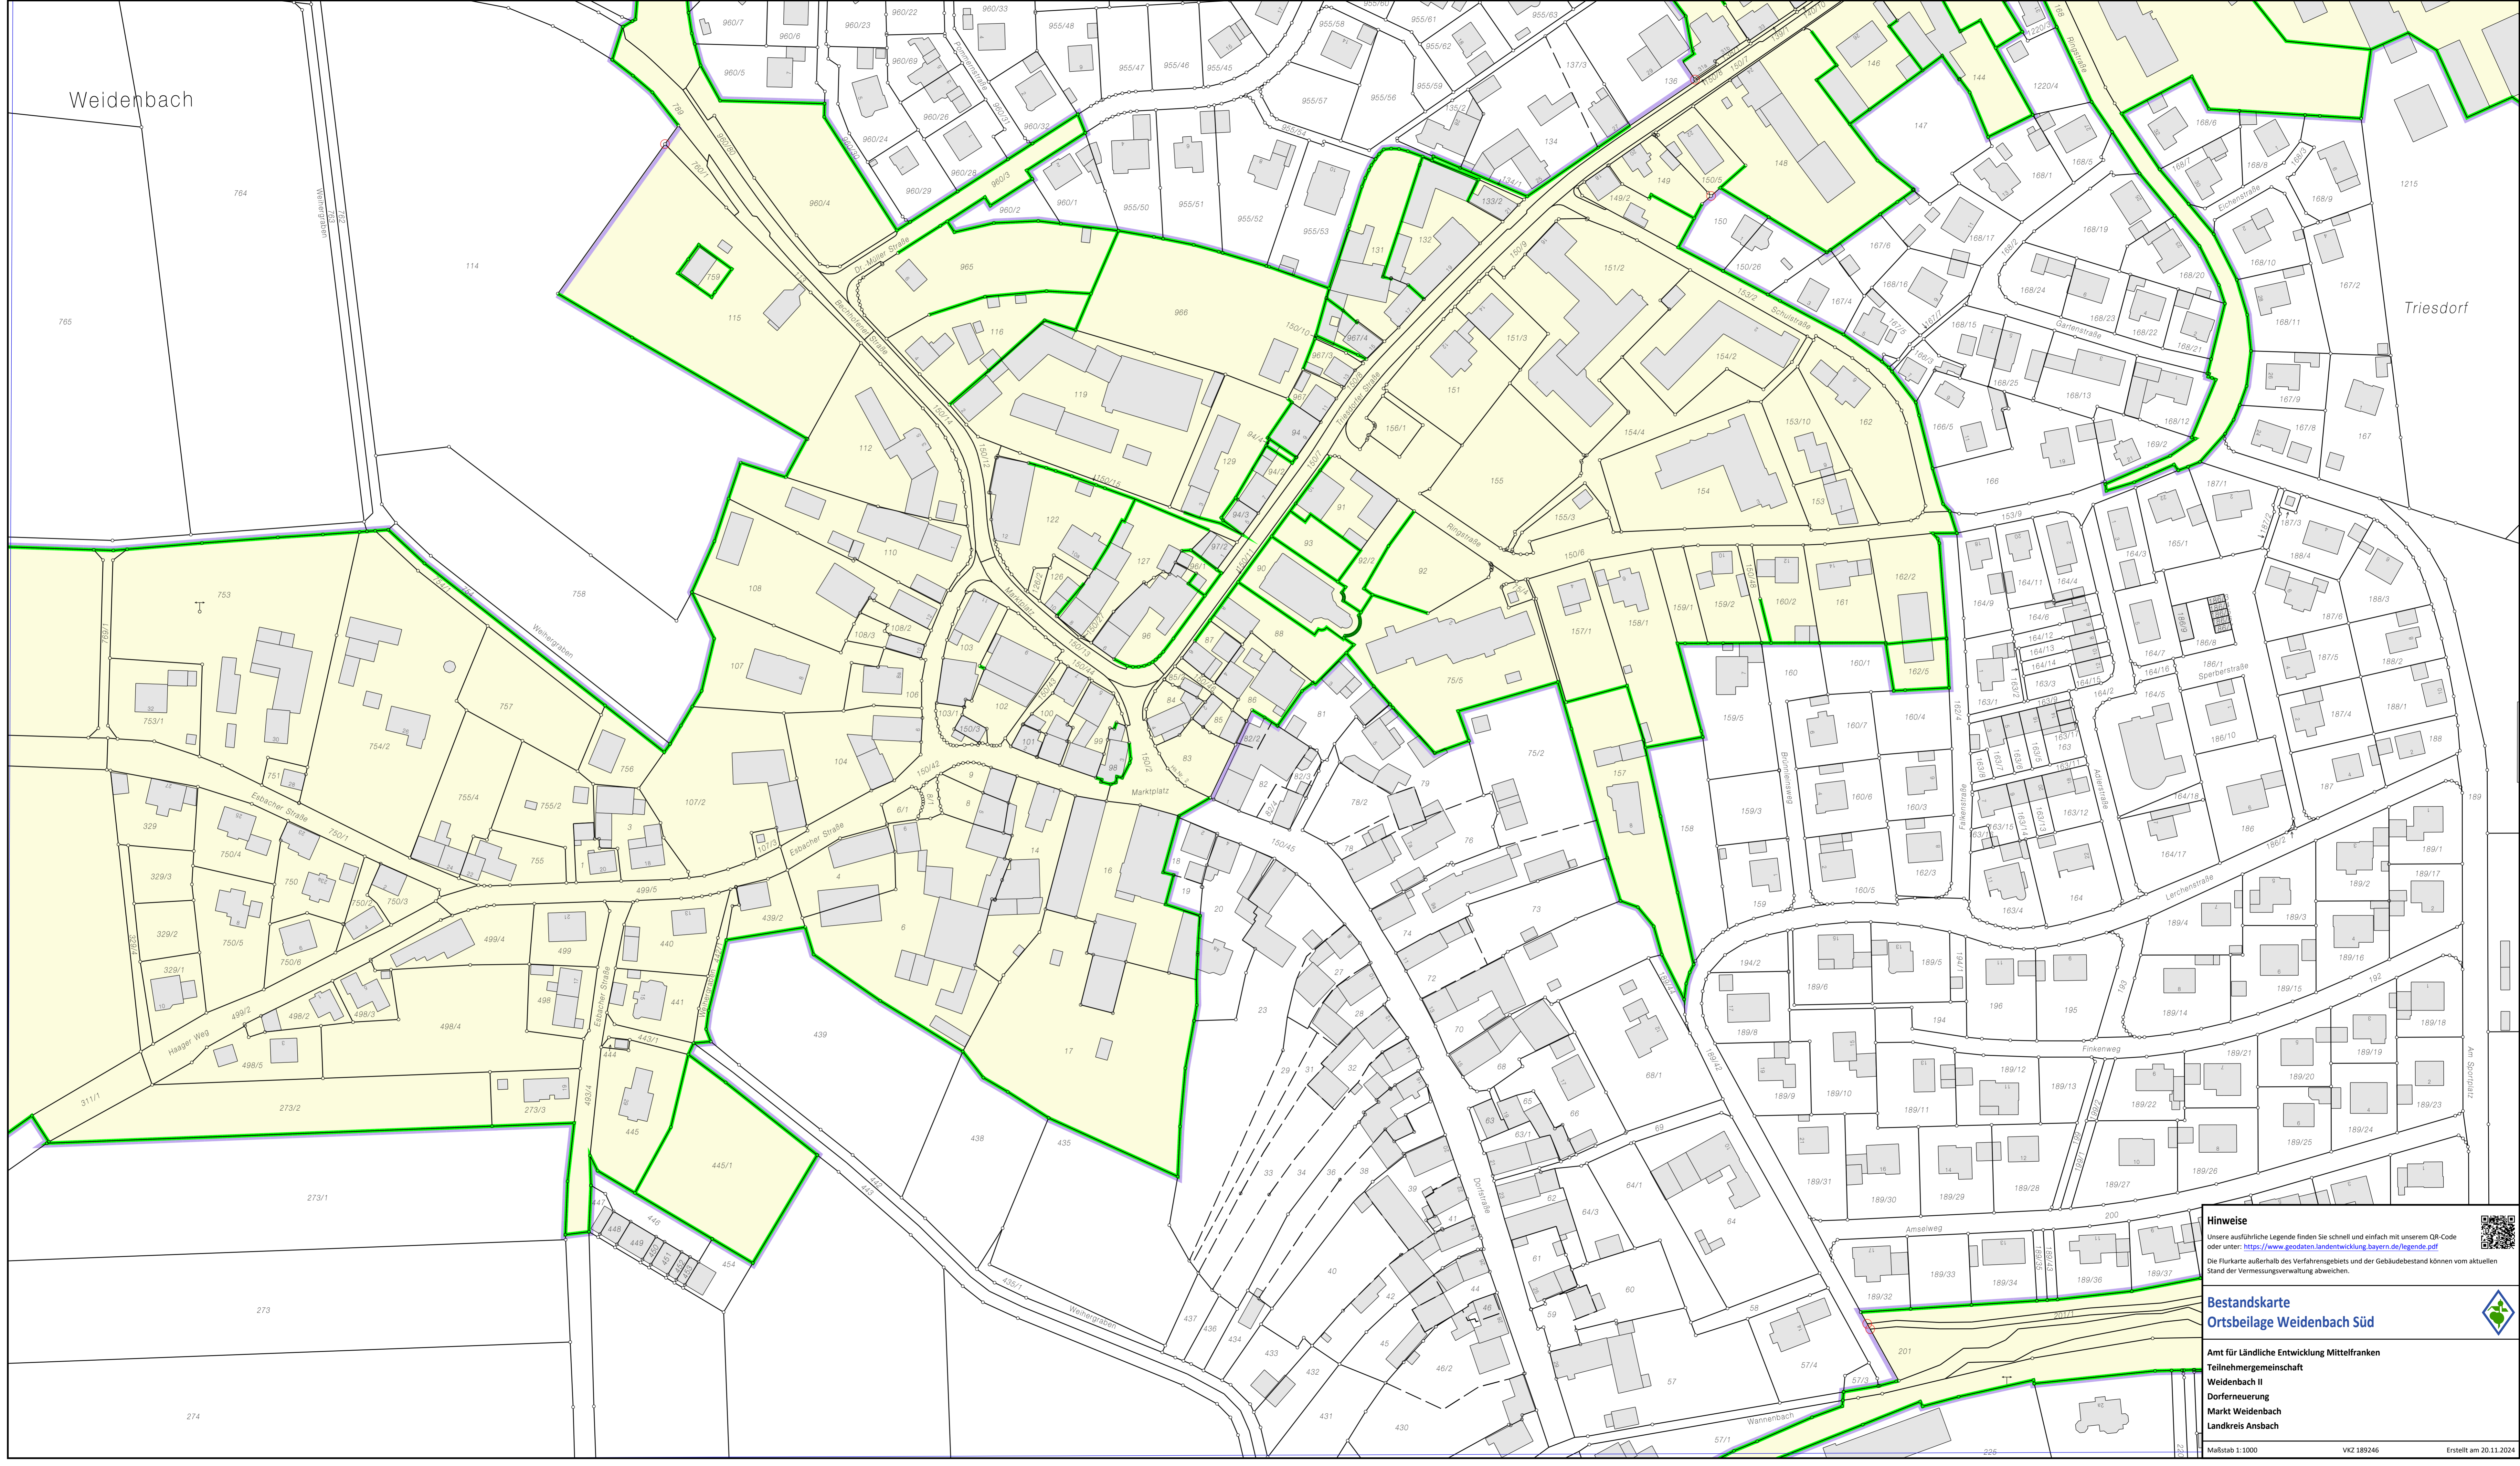

Weidenbach

Triesdorf

**Hinweise**  
 Unsere ausführliche Legende finden Sie schnell und einfach mit unserem QR-Code oder unter: <https://www.geodaten.landentwicklung.bayern.de/legende.pdf>  
 Die Flurkarte außerhalb des Verfahrensgebiets und der Gebäudebestand können vom aktuellen Stand der Vermessungsverwaltung abweichen.

**Bestandskarte**  
**Ortsbeilage Weidenbach Süd**

**Amt für Ländliche Entwicklung Mittelfranken**  
 Teilnehmergemeinschaft  
 Weidenbach II  
 Dorferneuerung  
 Markt Weidenbach  
 Landkreis Ansbach

Maßstab 1:1000 VKZ 189246 Erstellt am 20.11.2024