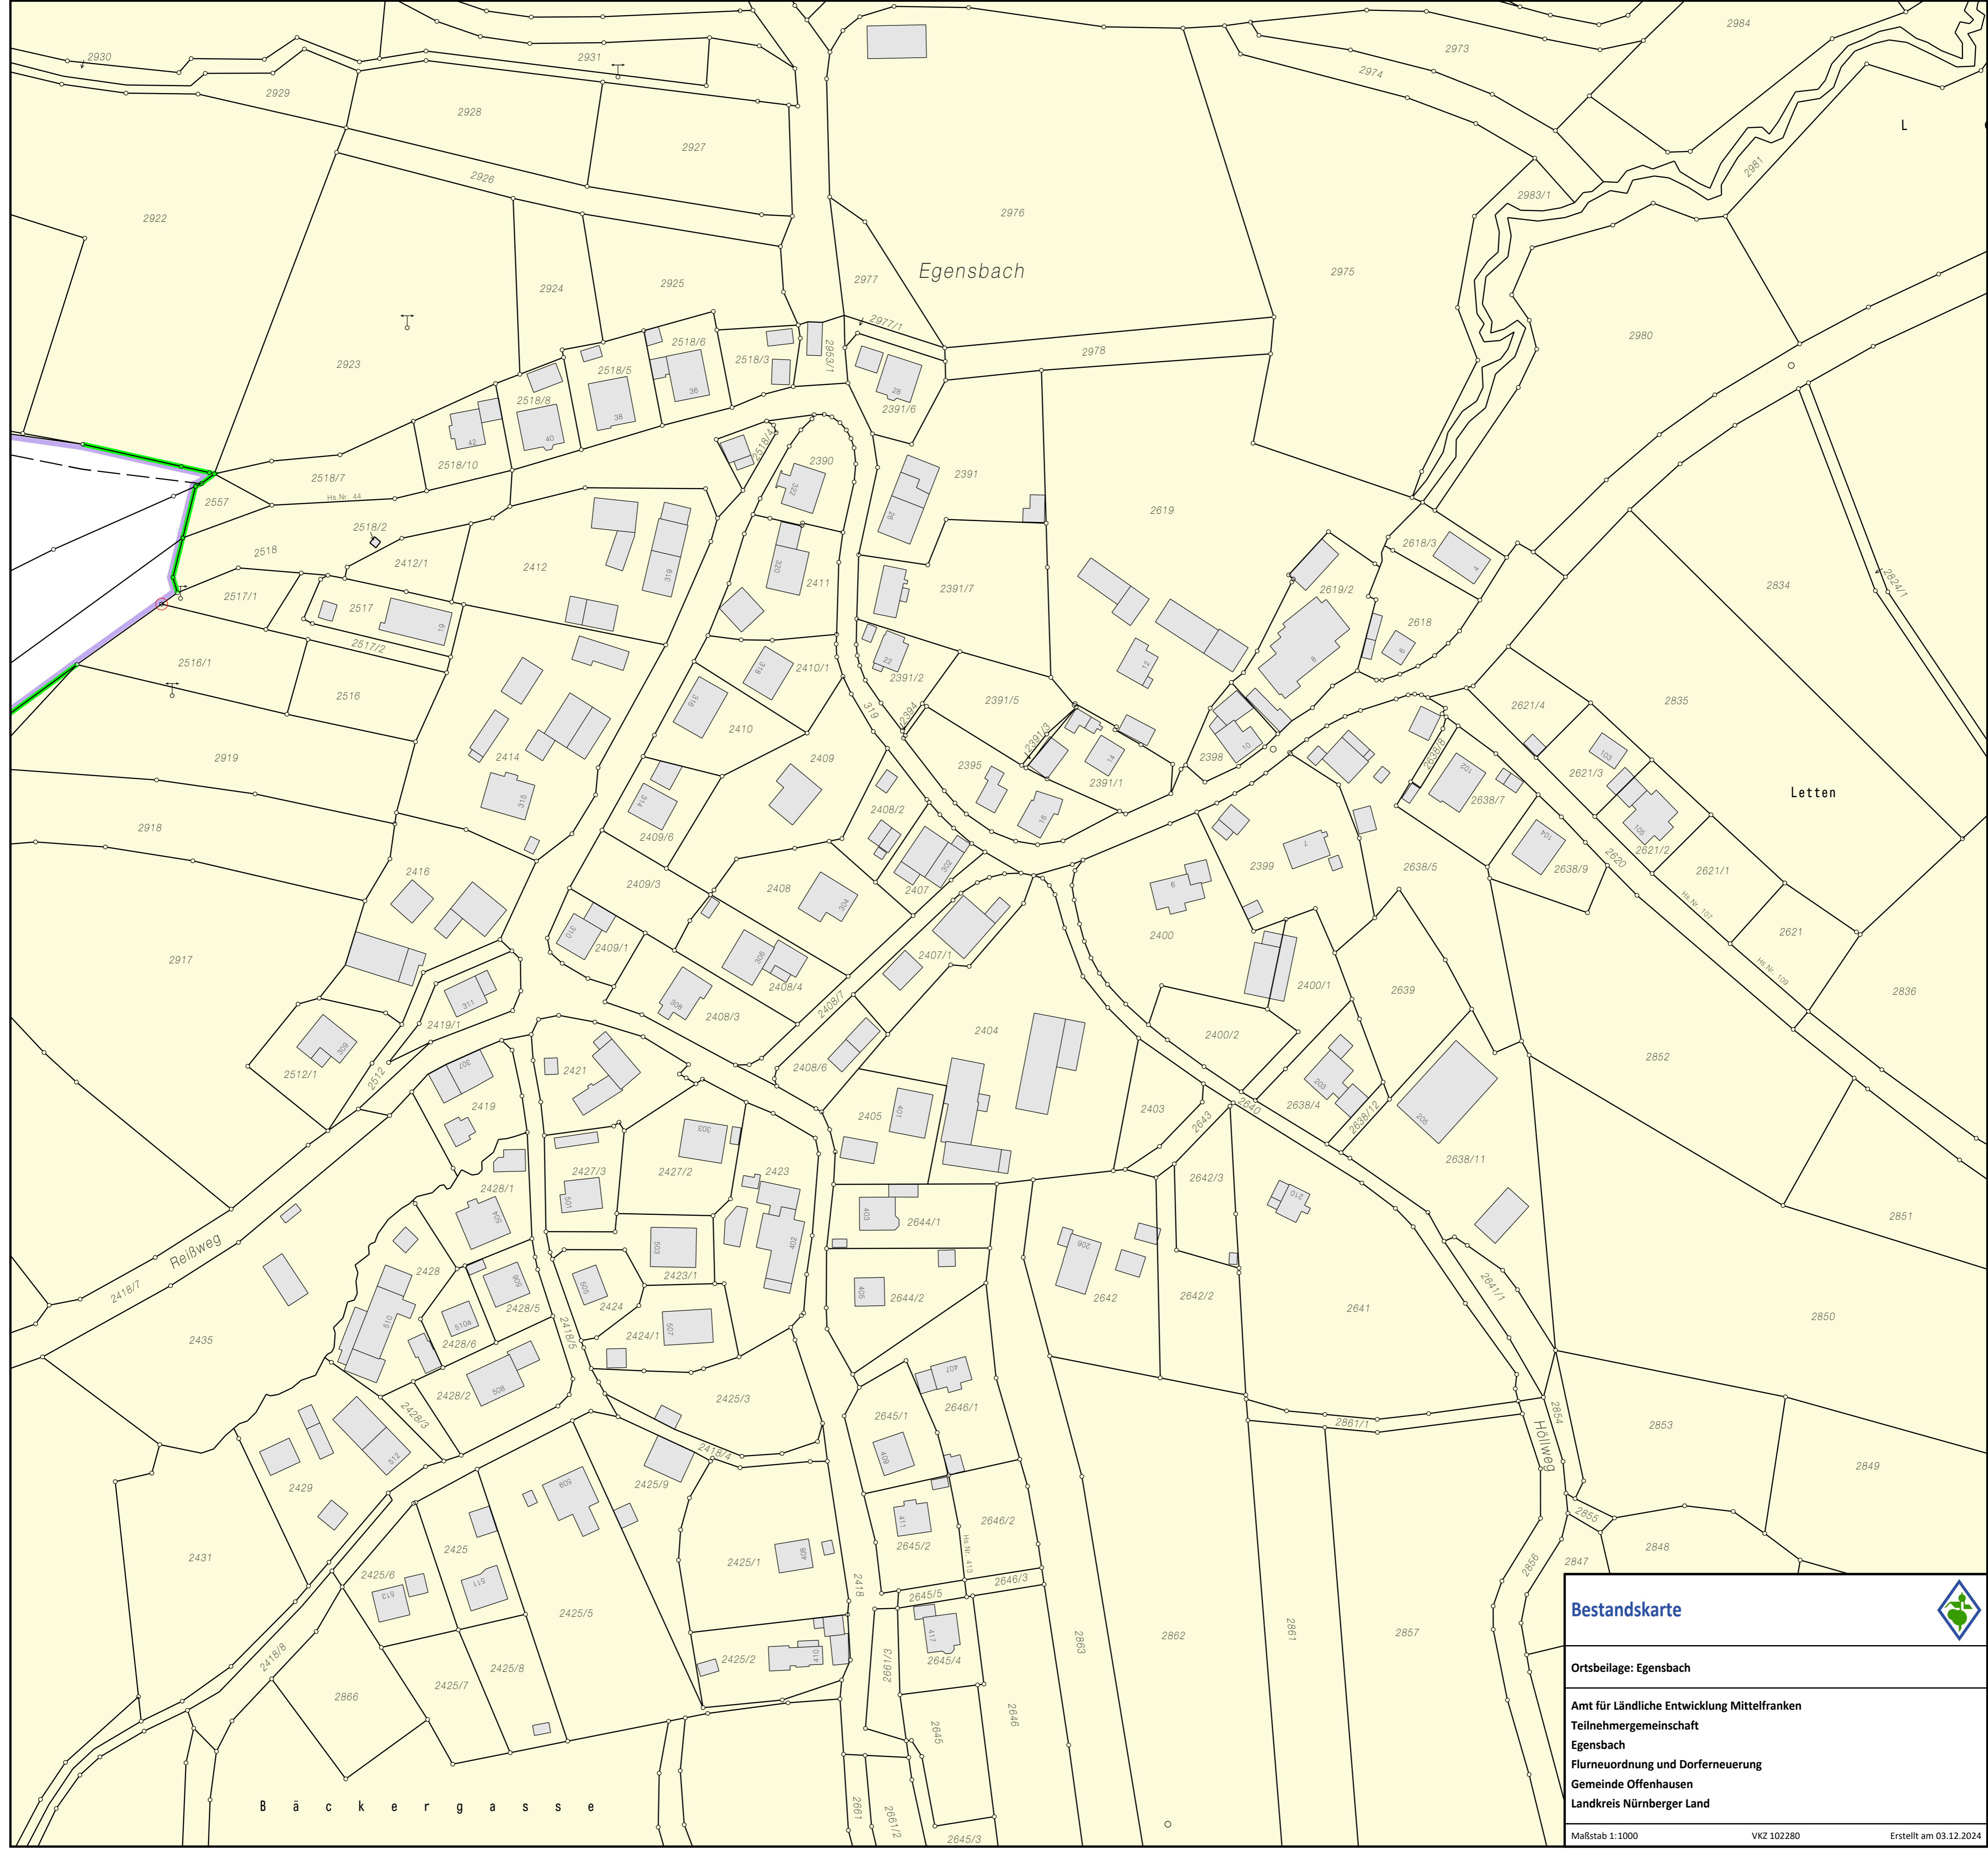

Gemeinde Leinburg  
Gemarkung Ertenberg

Gemeinde Offenhausen  
Gemarkung Offenhausen

Gemeinde Offenhausen  
Gemarkung Offenhausen

**Legende**

- Gemeinde- und Gemarkungsgrenze
- - - Gemarkungsgrenze
- Verfahrensrenze
- unveränderte Grenze
- neu abgemarkter Grenzpunkt in Verfahrensrenze
- Flurstücksrenze (num.)
- - - Flurstücksrenze (graph.)
- ↔ Zugehörigkeitshaken
- 123 Flurstücksnummer
- Verfahrensgebiet

**Hinweise**

Unsere ausführliche Legende finden Sie schnell und einfach mit unserem QR-Code oder unter: <https://www.geodaten.landentwicklung.bayern.de/legende.pdf>

Die Flurkarte außerhalb des Verfahrensgebiets und der Gebäudebestand können vom aktuellen Stand der Vermessungsverwaltung abweichen.

**Bestandskarte**

Anlagen: 1  
Anlage zur Ausführungsanordnung

Amt für Ländliche Entwicklung Mittelfranken  
Teilnehmergemeinschaft  
Egensbach  
Flurneuordnung und Dorferneuerung  
Gemeinde Offenhausen  
Landkreis Nürnberger Land

**Bestandskarte** 

Ortsbeilage: Egensbach

Amt für Ländliche Entwicklung Mittelfranken  
 Teilnehmergemeinschaft  
 Egensbach  
 Flurneuordnung und Dorferneuerung  
 Gemeinde Offenhausen  
 Landkreis Nürnberger Land