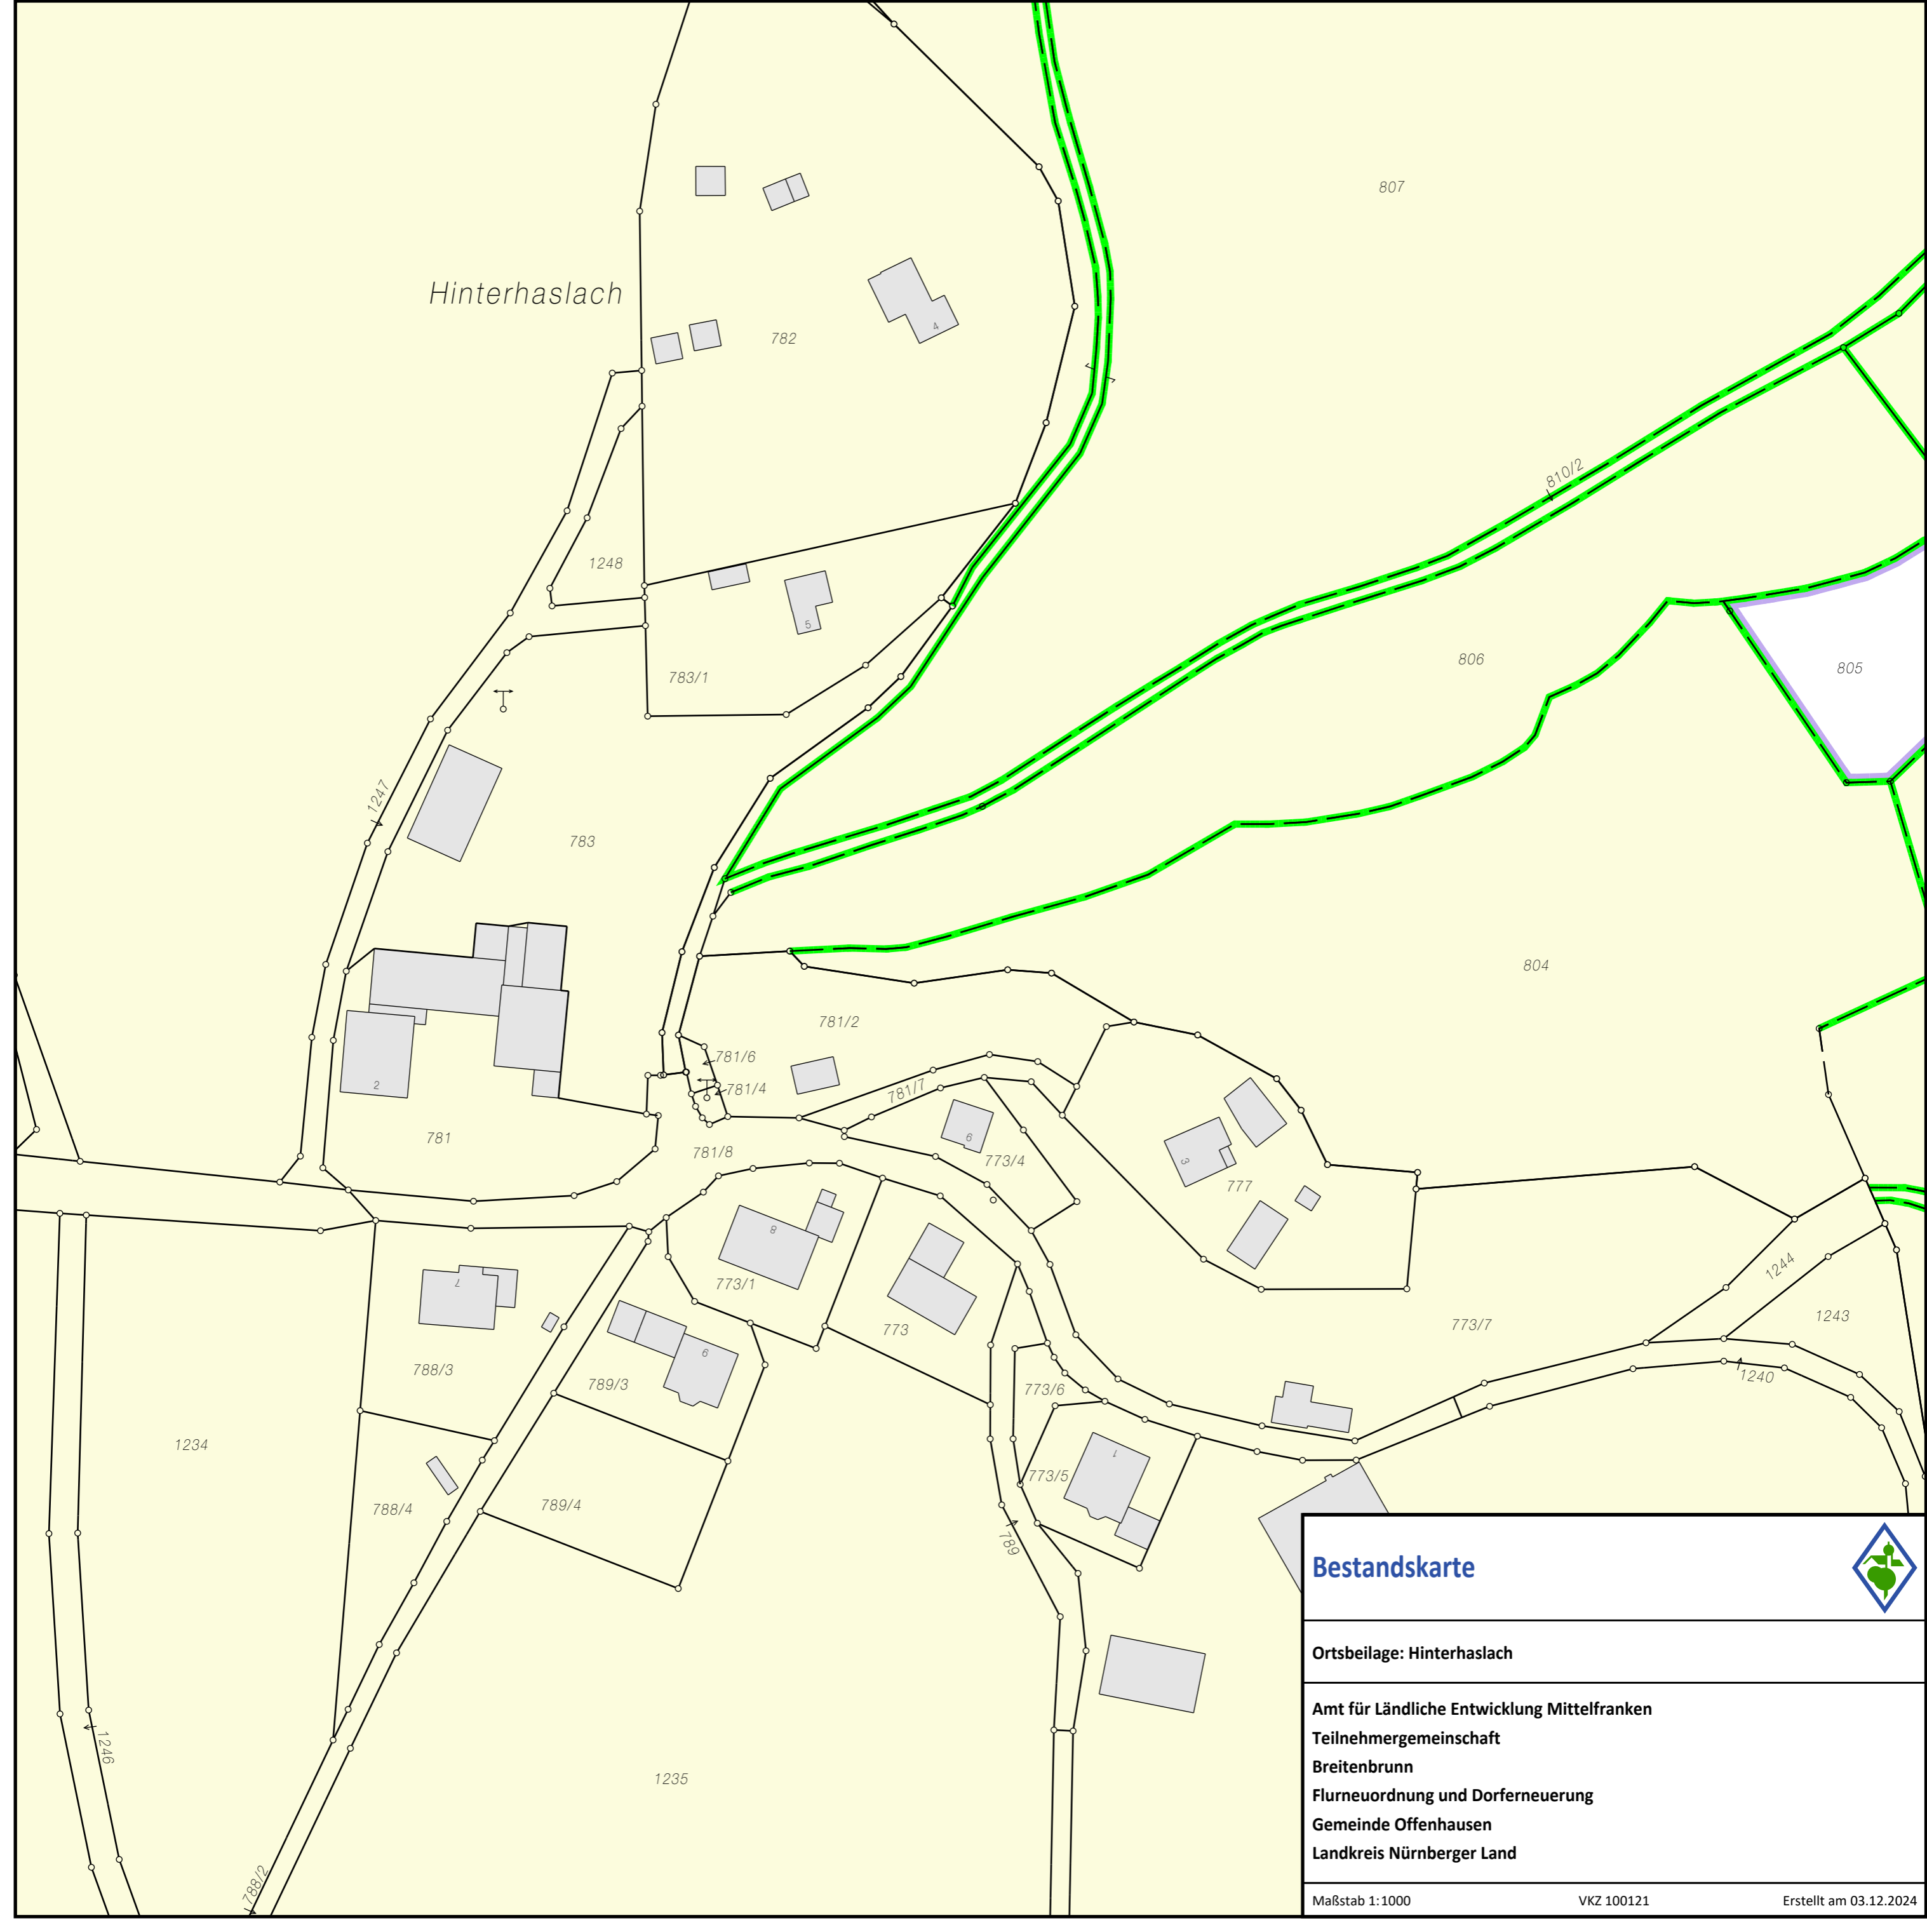

Legende

- Gemeinde- und Gemarkungsgrenze
- Gemarkungsgrenze
- Gemeindegrenze
- Verfahrensgrenze
- unveränderte Grenze
- neu abgemarker Grenzpunkt in Verfahrensgrenze
- Flurstücksgrenze (num.)
- Flurstücksgrenze (graph.)
- Zugehörigkeitsstrichen
- 123 Flurstücksnummer
- Verfahrensgebiet

Hinweise

Unsere ausführliche Legende finden Sie schnell und einfach mit unserem QR-Code oder unter: <https://www.geodaten.landentwicklung.bayern.de/legende.pdf>

Die Flurkarte außerhalb des Verfahrensgebiets und der Gebäudebestand können vom aktuellen Stand der Vermessungsverwaltung abweichen.

Anlagen: 2
Anlage zur Ausführungsanordnung

Amt für Ländliche Entwicklung Mittelfranken
Teilnehmergemeinschaft
Breitenbrunn
Flurneuordnung und Dorferneuerung
Gemeinde Offenhausen
Landkreis Nürnberger Land

Maßstab 1:5000 VKZ 100121 Erstellt am 10.12.2024

Hinterhaslach

Bestandskarte

Ortsbeilage: Hinterhaslach

Amt für Ländliche Entwicklung Mittelfranken
Teilnehmergemeinschaft
Breitenbrunn
Flurneuordnung und Dorferneuerung
Gemeinde Offenhausen
Landkreis Nürnberger Land